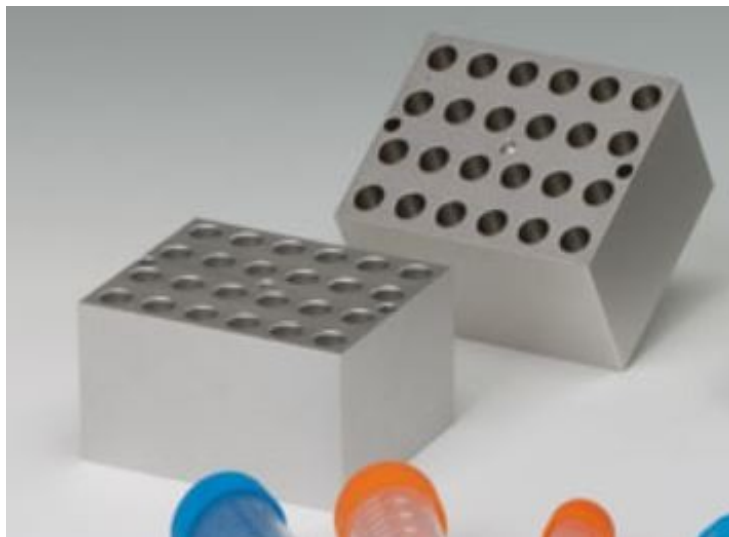

Blocco CT-21.5 - per microtubi da 1.5ml

Blocco CT-21.5 per 24 microtubi da 1.5ml

**Product codes:**

Reference: 81 912 0321

Product gallery:**Product description:**

Blocco CT-21.5 per 24 microtubi da 1.5ml

Product features:

TBH - TIPO DI ACCESSORIO: blocco
TBH - UTILIZZABILE CON: microtubi 1.5ml
TBH - CAPACITA': 24 posti
TBH - COMPATIBILE: CT-2001
TBH - COMPATIBILE: CT-2002
TBH - COMPATIBILE: 81 912 0121