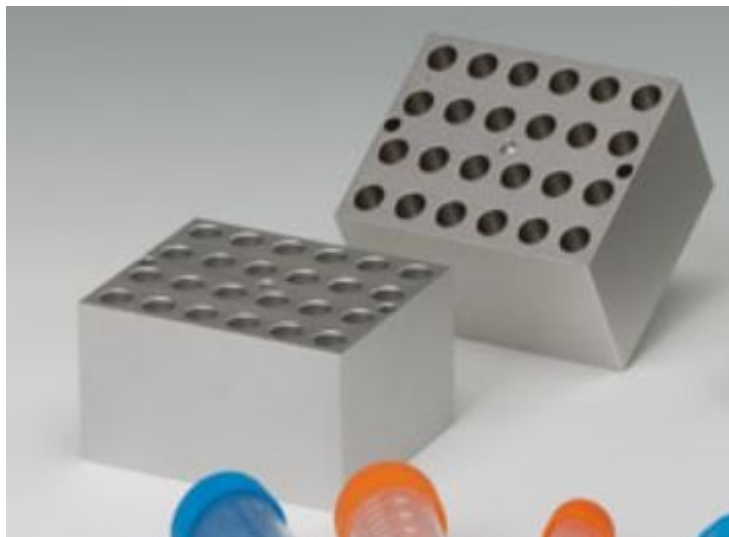

Blocco CT-226 - per provette 26mm

Blocco CT-226 per 8 provette 26mm

**Product codes:**

Reference: 81 912 0291

Product gallery:**Product description:**

Blocco CT-226 per 8 provette Ø26mm

Product features:

TBH - TIPO DI ACCESSORIO: blocco
TBH - UTILIZZABILE CON: provette Ø26mm
TBH - CAPACITA': 8 posti
TBH - COMPATIBILE: CT-2001
TBH - COMPATIBILE: CT-2002
TBH - COMPATIBILE: 81 912 0121