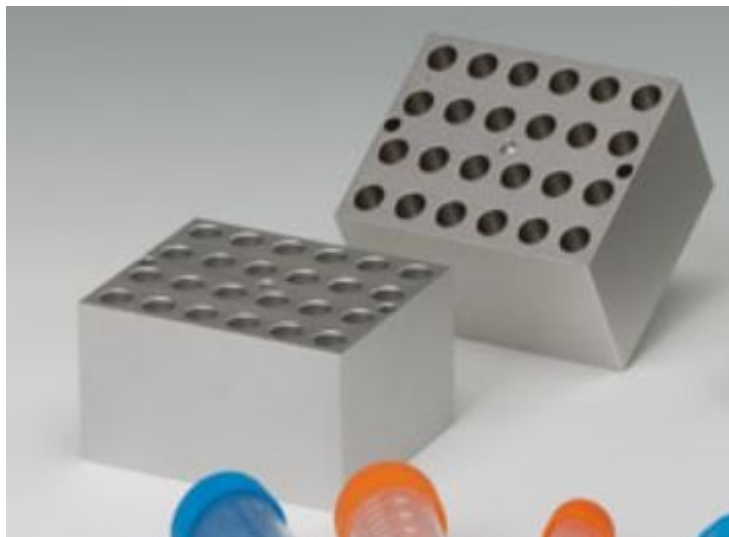

# Blocco CT-220 - per provette 20mm

Blocco CT-220 per 12 provette 20mm

**Product codes:**

Reference: 81 912 0281

**Product gallery:****Product description:**

Blocco CT-220 per 12 provette Ø20mm

**Product features:**

TBH - TIPO DI ACCESSORIO: blocco  
TBH - UTILIZZABILE CON: provette Ø20mm  
TBH - CAPACITA': 12 posti  
TBH - COMPATIBILE: CT-2001  
TBH - COMPATIBILE: CT-2002  
TBH - COMPATIBILE: 81 912 0121