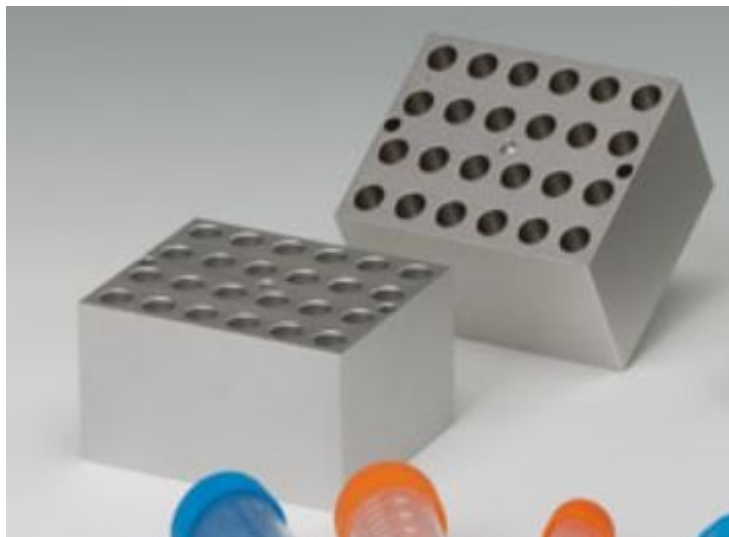

Blocco CT-219 - per provette 19mm

Blocco CT-219 per 12 provette 19mm

**Product codes:**

Reference: 81 912 0271

Product gallery:**Product description:**

Blocco CT-219 per 12 provette Ø19mm

Product features:

TBH - TIPO DI ACCESSORIO: blocco
TBH - UTILIZZABILE CON: provette Ø19mm
TBH - CAPACITA': 12 posti
TBH - COMPATIBILE: CT-2001
TBH - COMPATIBILE: CT-2002
TBH - COMPATIBILE: 81 912 0121