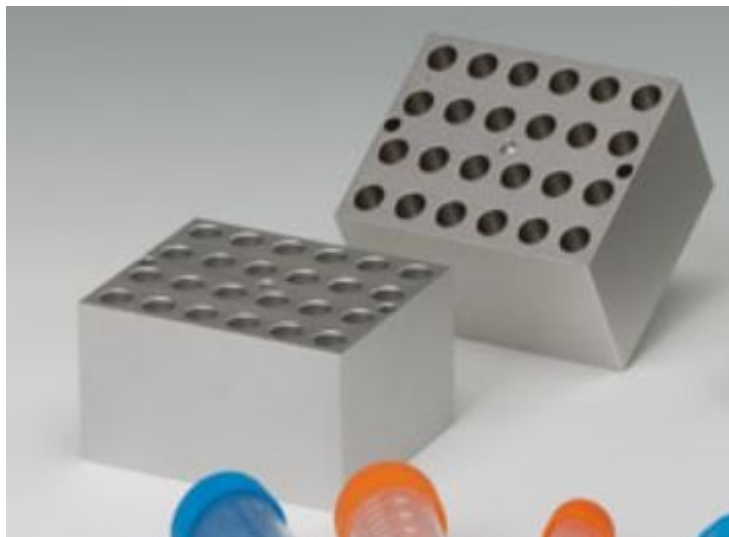

Blocco CT-216 - per provette 16mm

Blocco CT-216 per 16 provette 16mm

Product codes:

Reference: 81 912 0261

Product gallery:

Product description:

Blocco CT-216 per 16 provette Ø16mm

Product features:

TBH - TIPO DI ACCESSORIO: blocco
TBH - UTILIZZABILE CON: provette Ø16mm
TBH - CAPACITA': 16 posti
TBH - COMPATIBILE: CT-2001
TBH - COMPATIBILE: CT-2002
TBH - COMPATIBILE: 81 912 0121