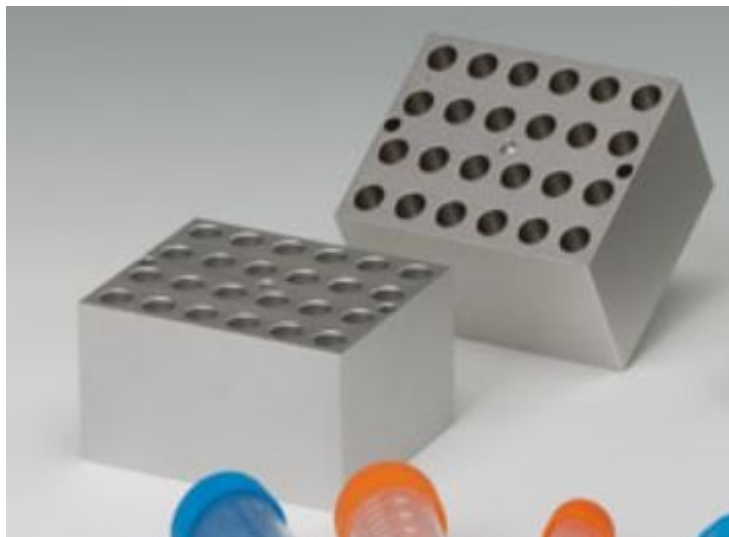

Blocco CT-213 - per provette 13mm

Blocco CT-213 per 24 provette Ø13mm

**Product codes:**

Reference: 81 912 0241

Product gallery:**Product description:**

Blocco CT-213 per 24 provette Ø13mm

Product features:

TBH - TIPO DI ACCESSORIO: blocco
TBH - UTILIZZABILE CON: provette Ø13mm
TBH - CAPACITA': 24 posti
TBH - COMPATIBILE: CT-2001
TBH - COMPATIBILE: CT-2002
TBH - COMPATIBILE: 81 912 0121