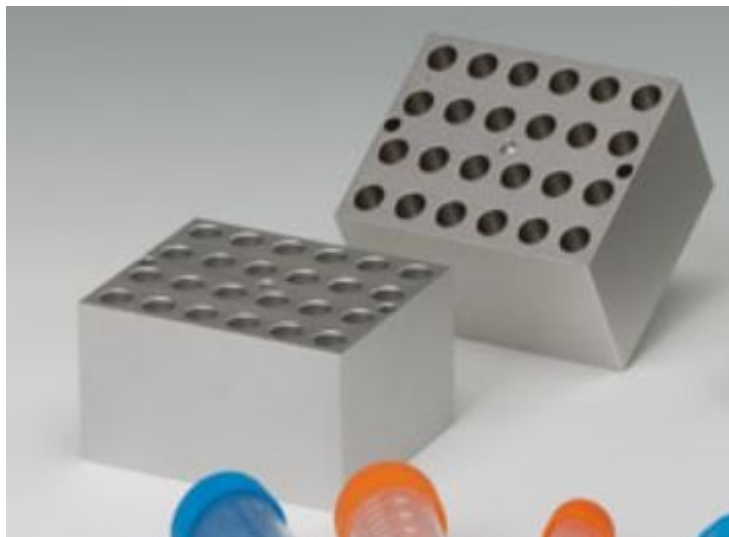

# Blocco CT-210 - per provette 10mm

Blocco CT-210 per 24 provette 10mm

**Product codes:**

Reference: 81 912 0221

**Product gallery:****Product description:**

Blocco CT-210 per 24 provette 10mm

**Product features:**

TBH - TIPO DI ACCESSORIO: blocco  
TBH - UTILIZZABILE CON: provette Ø10mm  
TBH - CAPACITA': 24 posti  
TBH - COMPATIBILE: CT-2001  
TBH - COMPATIBILE: CT-2002  
TBH - COMPATIBILE: 81 912 0121