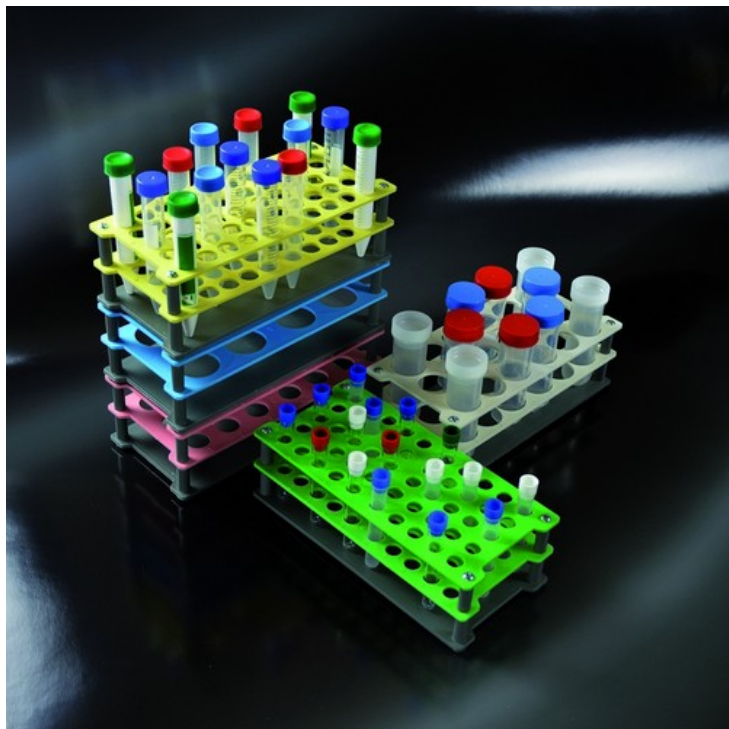

portaprovette 18 posti per provette diam. 20 mm

portaprovette 18 posti per provette diam. 20 mm - colori bianco giallo verde rosa azzurro
Conf.25pz

**Product codes:**

Reference: 64 896 7721

Product gallery:**Product description:****PORTAPROVETTE**

In polipropilene autoclavabili impilabili dimensioni 235x110x75 mm. Una griglia alfanumerica stampata in rilievo sul piano superiore permette una precisa identificazione della posizione delle provette.

Disponibili nei colori: bianco giallo verde rosa ed azzurro.

Product features:

RCK - PECULIARITA': rack per tubi diam. 20mm impilabile con griglia alfanumerica

RCK - TIPO: rack

RCK - COPERCHIO: assente

RCK - POSTI: 18

RCK - FORMA: rettangolare

RCK - DIMENSIONI: 235x110x75mm
RCK - ALTEZZA: 75mm
RCK - MATERIALE: PP
RCK - IMPILABILE: si
RCK - LATI UTILIZZABILI: 1
RCK - RANGE TEMPERATURA: da -10°C a +121°C
RCK - TEMPERATURA MAX: +121°C
RCK - TEMPERATURA MINIMA: -10°C
RCK - GRIGLIA ALFANUMERICA: si
RCK - AREA SCRIVIBILE: no
RCK - AUTOCLAVABILE: si
RCK - COMPATIBILE CON: tubi Ø20mm
RCK - IDONEO PER: preparazione campioni