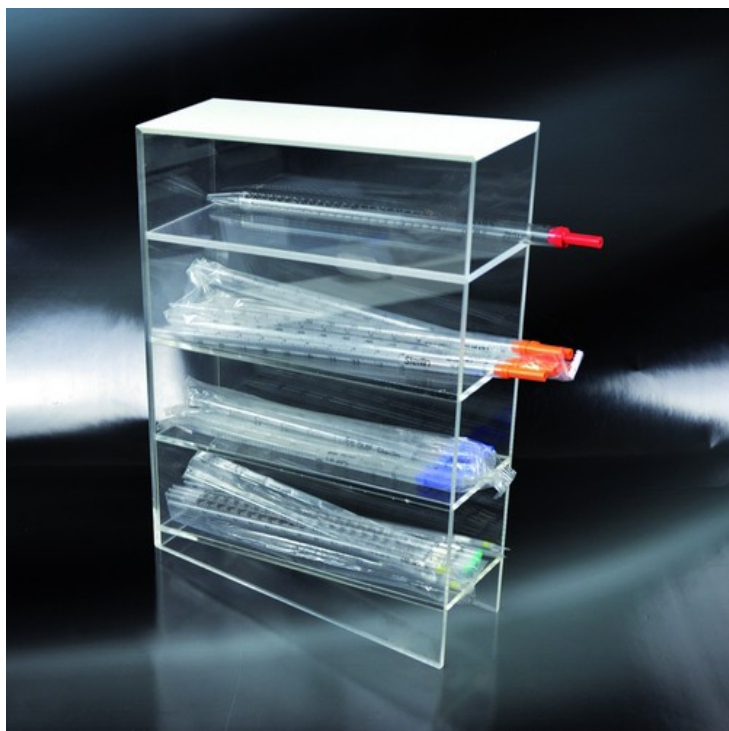

portapipette da banco in PMMA 4 ripiani

portapipette da banco in PMMA 4 ripiani dim.300x100x420 mm-Cf.1pz

**Product codes:**

Reference: 64 896 3981

Product gallery:**Product description:****PORTAPIPETTE DA BANCO**

Portapipette da banco in PMMA. La perfetta trasparenza consente la visione del contenuto da qualsiasi angolazione.

Dotato di quattro ripiani di appoggio leggermente inclinati che consentono di alloggiare pipette sierologiche in plastica o in vetro di diverse capacità.

Product features:

CSC - PECULIARITA': portapipette da banco trasparente

CSC - TIPO: colonna

CSC - INSERIBILI SU: banco da lavoro

CSC - ALTEZZA: 420mm

CSC - LARGHEZZA: 100mm

CSC - LUNGHEZZA: 300mm

CSC - DIMENSIONI: 300x100x420mm

CSC - MATERIALE: PMMA

CSC - APPLICAZIONI: preparazione campioni

CSC - IDONEA PER CONTENERE: pipette sierologiche