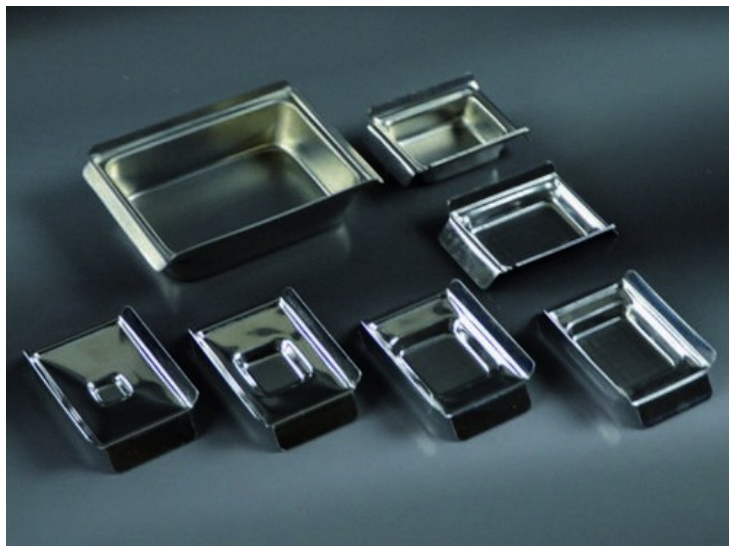

base mould in acciaio CE dim. Super Mega

base mould in acciaio CE dim. Super Mega-Cf.10pz

**Product codes:**

Reference: 64 851 2541

Product gallery:**Product description:**

Base Mould in acciaio inossidabile con superficie lucida per facilitare il distacco delle inclusioni in paraffina.

Product features:

CNT - TIPO: Base mould

CNT - MATERIALE: acciaio inox

CNT - FORMA: rettangolare

CNT - COPERCHIO: senza

CNT - DIMENSIONI: 54x83

CNT - DIMENSIONI: pozzetto66x46

CNT - DIMENSIONI: pozzetto h15mm