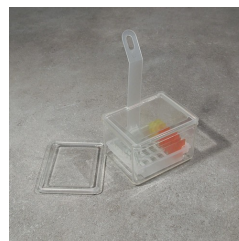

# Vaschetta per colorazione vetrini

Cf. 4 pezzi - Con 2 coperchi

## Product description:

In TPX®, corredata di 2 coperchi, uno per chiusura totale onde evitare l'evaporazione del liquido quando la vaschetta non viene usata, uno con fessura per l'inserimento del cestello durante la colorazione. Idonea per forno a microonde.