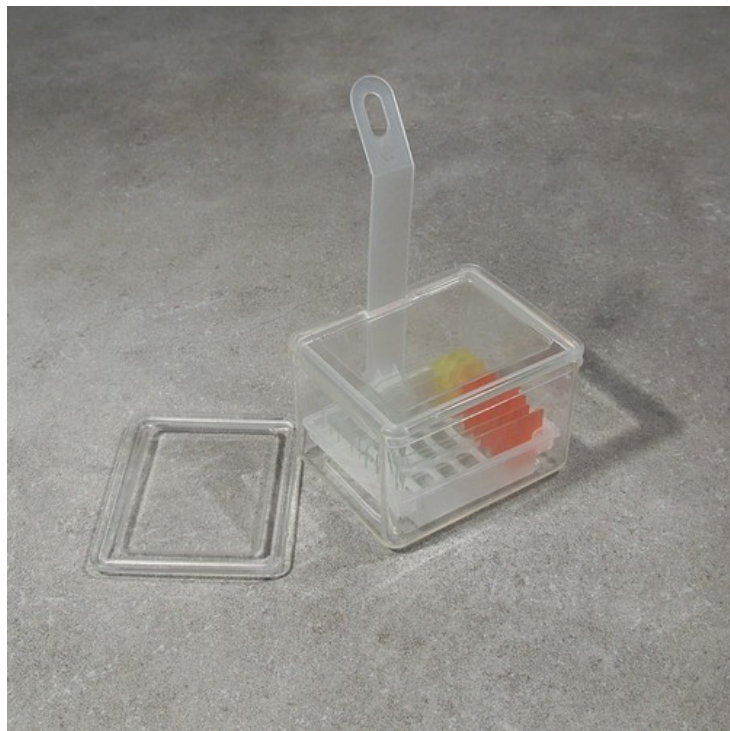

# Vaschetta per colorazione vetrini

Cf. 4 pezzi - Con 2 coperchi

## Product description:

In TPX®, corredata di 2 coperchi, uno per chiusura totale onde evitare l'evaporazione del liquido quando la vaschetta non viene usata, uno con fessura per l'inserimento del cestello durante la colorazione. Idonea per forno a microonde.

Dim. dim. 81 x 101 x 65 mm

Cf. 4 pezzi

## Product features:

CLV - TIPO: box colorazione vetrini  
CLV - COMPATIBILE: rack per vetrini  
CLV - POSTI: 1 rack  
CLV - MODELLO: laboratorio standard  
CLV - DIMENSIONI: 81x101x65mm  
CLV - MATERIALE: TPX