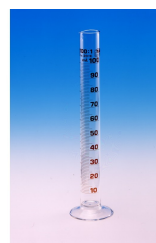

Cilindro 200ml forma allungata in AR-/soda glass, base circolare

Cf. 1pz - Cilindro a forma allungata in vetro AR-/soda glass, graduazione ambrata, base circolare e beccuccio

Product codes:

Reference: 42 933 0771

Product gallery:

Product description:

Cilindro 200ml a forma allungata in AR-/soda glass, con graduazione stampata marrone, base circolare e beccuccio

Resistente agli acidi e agli alcali.

1pz.

Product features:

FLN - TIPO: cilindri
FLN - VOLUME: 200ml
FLN - CAPACITA': 200ml
FLN - MATERIALE: vetro
FLN - APERTURA: standard
FLN - FORMA: alta
FLN - FORMA: con becco
FLN - FORMA: base circolare
FLN - SELF-STANDING: si