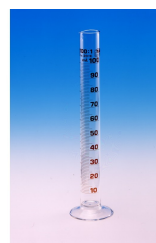

Cilindro 100ml forma allungata in AR-/soda glass, base circolare

Cf. 1pz - Cilindro a forma allungata in vetro AR-/soda glass, graduazione ambrata, base circolare e beccuccio

Product codes:

Reference: 42 933 0751

Product gallery:

Product description:

Cilindro 100ml a forma allungata in AR-/soda glass, con graduazione stampata marrone, base circolare e beccuccio

Resistente agli acidi e agli alcali.

1pz.

Product features:

FLN - TIPO: cilindri
FLN - VOLUME: 100ml
FLN - CAPACITA': 100ml
FLN - MATERIALE: vetro
FLN - APERTURA: standard
FLN - FORMA: alta
FLN - FORMA: con becco
FLN - FORMA: base circolare
FLN - SELF-STANDING: si