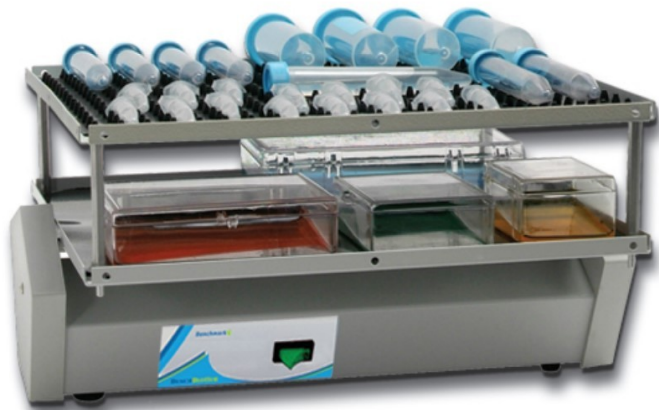

Piattaforma addizionale impilabile dim. 300x300mm

Piattaforma addizionale impilabile dim. 300x300mm con tappetino anti-scivolo - Altezza 75mm.
Compatibile con BenchBlotter (94 907 003)

Codes produits :

Référence 94 907 0005

Galerie de produits :

Description du produit :

Piattaforma addizionale impilabile dim. 300x300mm con tappetino anti-scivolo - Altezza 75mm.
Compatibile con BenchBlotter (94 907 003)

caractéristiques du produit :

STG - CARACTÉRISTIQUES: piattaforma impilabile con tappetino antiscivolo

TSG - TAILLE: 30x30cm

STG - COMPATIBILITÉ: BenchBlotter

STG - PEUT ÊTRE UTILISÉ AVEC: les navires de faible

STG - TIPO DI ACCESSORIO: plate-forme multi-niveau