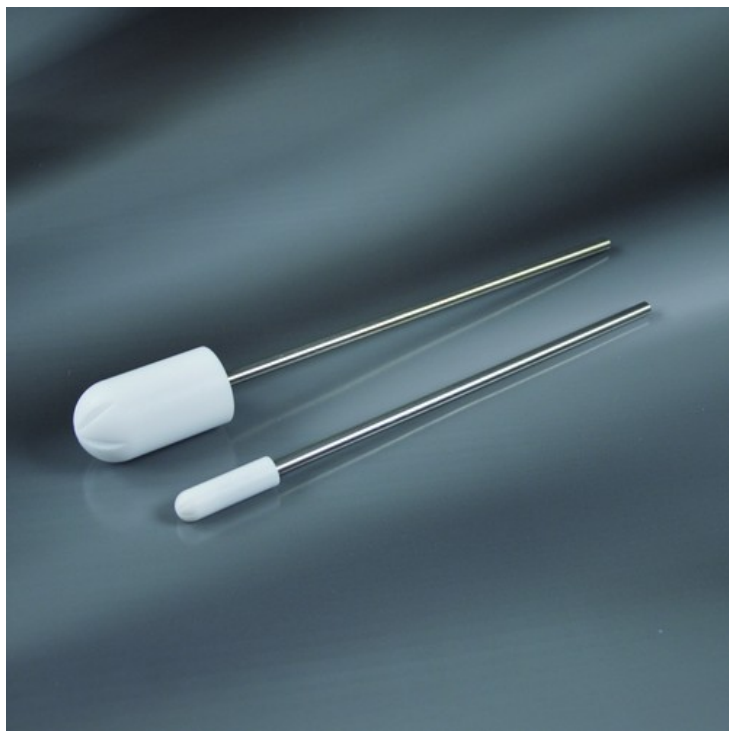

pistons le bas de striés de piston en téflon mortier de 30 ml

pistons le bas de striés de piston en téflon surface striée pour mortier 30 ml-Cf.1pcs

Codes produits :

Référence 64 941 0681

Galerie de produits :

Description du produit :

Le piston vers le bas du striatum.

Piston vers le bas du striatum pour les mortiers dans le verre.

Arbre en acier Ø6.5mm avec le terminal de Téflon (PTFE).

Particulièrement adapté pour les matériaux durs tels que les tissus tumoraux

caractéristiques du produit :

SPL - TYPE: truelle de mortier

SPL - MATÉRIEL: en acier inoxydable

SPL - MATÉRIEL: PTFE

SPL - LONGUEUR: 270mm

SPL - FIN": piston

SPL - APPLICATIONS: l'homogénéisation