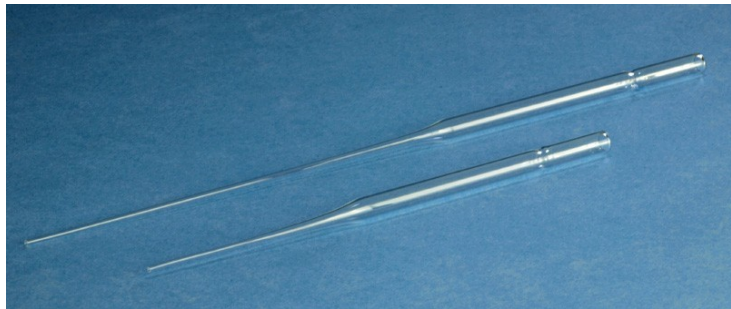

Pipette Pasteur in vetro forma lunga 230mm

1000 Pezzi - Pipette Pasteur in vetro, forma allungata. Lunghezza totale 230mm

Codes produits :

Référence 42 891 1781

Galerie de produits :

Description du produit :

Pipette Pasteur in vetro, forma allungata.

Dimensioni corpo 90x7mm di diametro

Diametro capillare 1mm.

Lunghezza totale 230mm

A scelta con tampone in cotone o senza.

Confezione 1000 pezzi in 4 box da 250 pezzi

caractéristiques du produit :