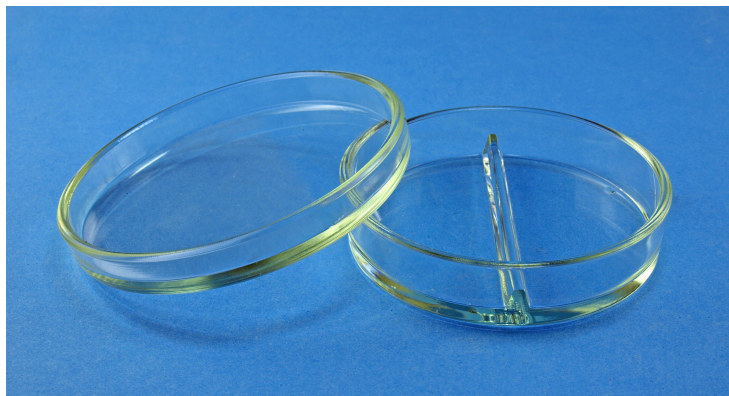

Piastre Petri a settori in DURAN/ vetro borosilicato 3.3, Ø10x2cm

Piastre Petri a settori in DURAN/ vetro borosilicato 3.3, Ø10x2cm

Codes produits :

Référence 42 892 3561

Galerie de produits :

Description du produit :

Piastre Petri a settori in DURAN/ vetro borosilicato 3.3, Ø10x2cm. a scelta tra 2-3-4 compartimenti.

caractéristiques du produit :

PTR - FORME: ronde

PTR - TYPE: Petri

PTR - TYPE: Petri 2 secteurs

PTR - DIAMÈTRE ENV: 100mm

PTR - TAILLE: 100x20mm

PTR - MATÉRIEL: verre

PTR - APPLICATIONS: lavori routine

PTR - COUVERTURE: sans ventilation

PTR - COUVERTURE: inclus

PTR - PURETÉ: -

PTR - STÉRILITÉ: pas de

PTR - CYTOTOXICITÉ: pas de