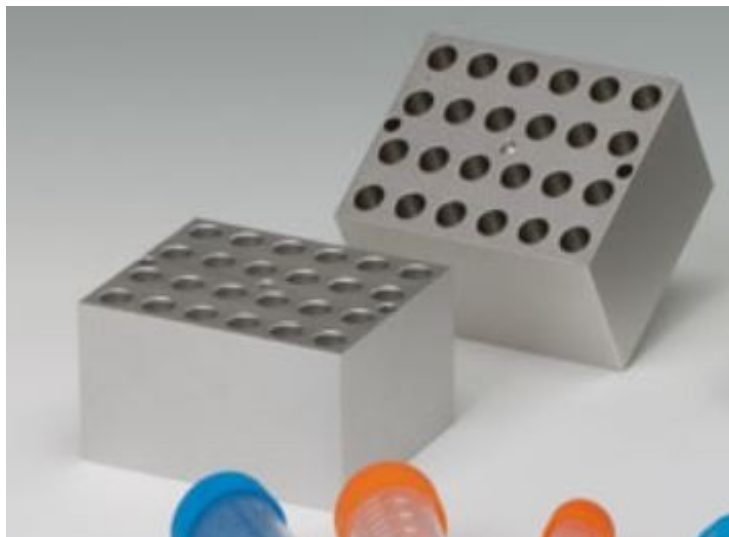

# Blocco CT-210 - per provette 10mm

Blocco CT-210 per concentratore CT-2001 e CT-2002 - 24 provette 10mm

**Product codes:**

Reference: 81 912 0221

**Product gallery:**

**Product description:**

Blocco CT-210 per concentratore CT-2001 e CT-2002 - 24 provette Ø10mm

**Product features:**

- TBH - CONDICIONES AMBIENTALES: blocco
- TBH - PARA SER UTILIZADO CON: provette Ø10mm
- TBH - CAPACIDAD: 24 posti
- TBH - COMPATIBLE: CT-2001
- TBH - COMPATIBLE: CT-2002
- TBH - COMPATIBLE: 81 912 0121