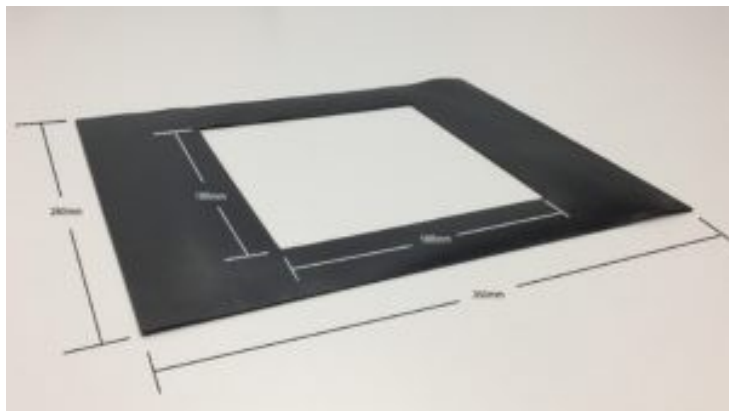

# Accessorio SmartDoc UV Blocking Mat

Accessorio SmartDoc UV Blocking Mat

**Product codes:**

Reference: 94 920 0218

**Product gallery:**

**Product description:**

Tappetino blocca UV da porre sul transilluminatore in uso con SmartDoc qualora la dimensione del filtro UV fosse superiore ai 19x19cm.

**Product features:**

UV - CONDICIONES AMBIENTALES: tappetino blocco UV

UV - COMPATIBILE CON: SmartDoc 2.0