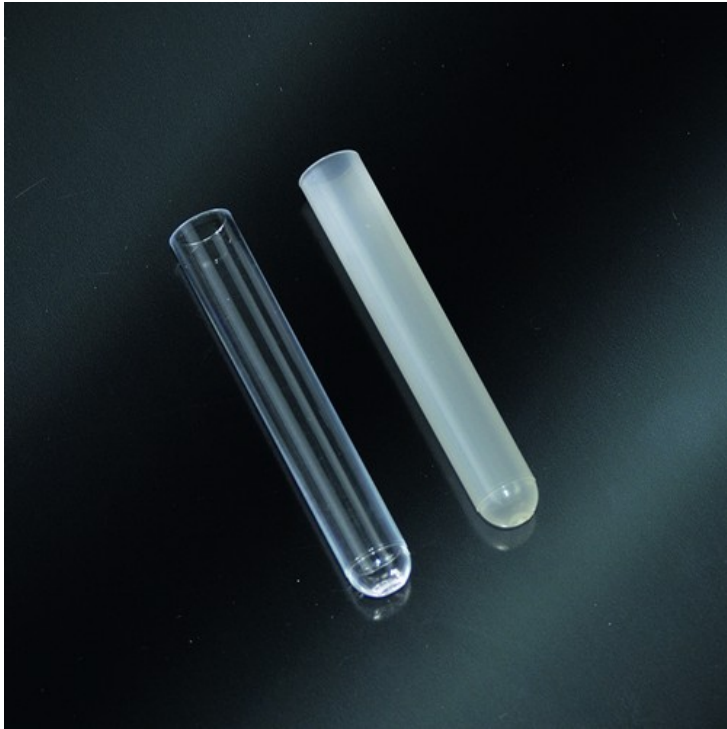

tubos cilíndricos, tipo de sorvall PS 12x75 sin bordo con tapa

tubos cilíndricos, tipo de sorvall CE PS 12x75 sin borde, con tapa - bags de 1.000 piezas.
-Cf.4.000 pcs

Product codes:

Reference: 64 911 0641

Product gallery:

Product description:

Prueba de tubos cilíndricos de 5ml

Prueba de tubos cilíndricos de 5 ml de la parte inferior de la U-tipo de SORVALL CW1 sin receta sin una frontera.

Con tapa de aletas de polietileno azul insertado.

Producido en Poliestireno cristal (PS), de alta transparencia

Dispositivo libre de Látex

Product features:

PRT - TIPO DE: Sorvall CW1

PRT - TIPO DE: test

PRT - CAPACIDAD MAX: 5ml

PRT - TAMAÑO: 12x75mm
PRT - AUTO DE PIE: no
PRT - APERTURA: sin frontera
PRT - CIERRE: la presión
PRT - CAP: aletas
PRT - CAP: la presión
PRT - INSERTA LA TAPA: usted
PRT - FORMULARIO: cilíndrico
PRT - FONDO: ronda
PRT - ETIQUETA: no
PRT - TAMAÑO: no
PRT - ÁREA DE ESCRITURA: no
PRT - MATERIAL: PS
PRT - ADITIVO: ninguno
PRT - PUREZA: latex free
PRT - CITOTÓXICOS: nd
PRT - ESTERILIDAD: no
PRT - ESTERILIZABLE EN AUTOCLAVE: no
PRT - CUMPLIMIENTO: CE-IVD
PRT - TEMPERATURA MAX: 70°C
PRT - TEMPERATURA MÍNIMA: -10°C
PRT - RCF: -
PRT - CARACTERÍSTICAS: tubos tipo Sorval CW1 en PS con tapa
PRT - COMPATIBILIDAD: genérico
PRT - COMPLETO: cap
PRT - DE ESPESOR: 1mm
PRT - APROPIADO PARA: laboratorio general
PRT - RESISTENCIA: sost. química limitada
PRT - EMBALAJE: sobres