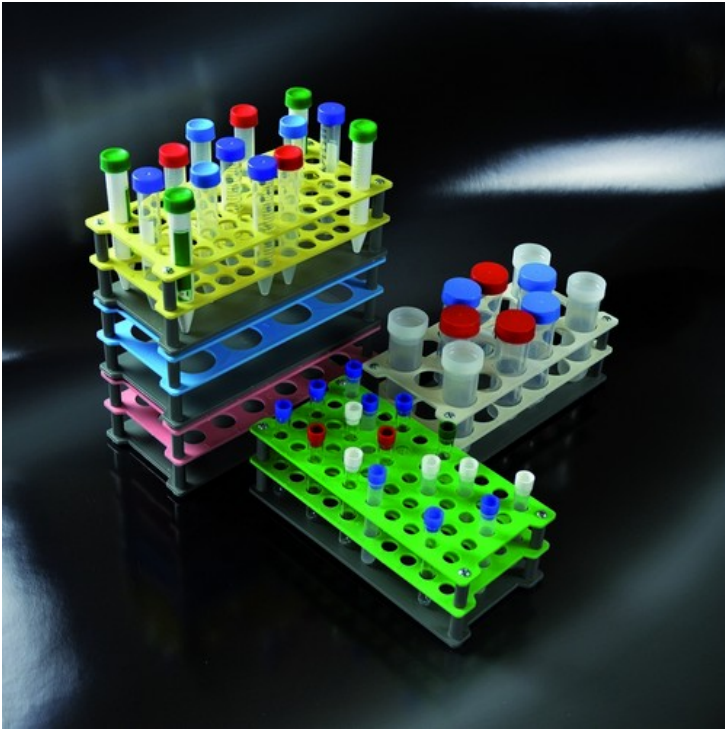

gradilla para tubos de 8 plazas para tubos de diam. 40 mm

gradilla para tubos de 8 plazas para tubos de diam. 40 mm - color blanco rosa azul Conf.5 pcs

Product codes:

Reference: 64 896 8331

Product gallery:

Product description:

RACK

En polipropileno autoclavable, apilable dimensiones 235x110x75 mm. Una cuadrícula de caracteres alfanuméricos impresos en relieve en la parte superior del piso permite una identificación precisa de la ubicación de los tubos.

Disponibile en los siguientes colores: blanco, amarillo, verde, rosa y azul.

Product features:

RCK - CARACTERÍSTICAS: rack para tubos de diam. 40mm de apilamiento con cuadrícula alfanuméricos

RCK - TIPO DE: workstation

RCK - CUBIERTA: ausente

RCK - LUGARES: 8

RCK - FORMULARIO: rectangular

RCK - TAMAÑO: 235x110x75mm

RCK - ALTURA: 75mm

RCK - MATERIAL: PP

RCK - APILABLE: usted

RCK CARAS UTILIZABLES: 1