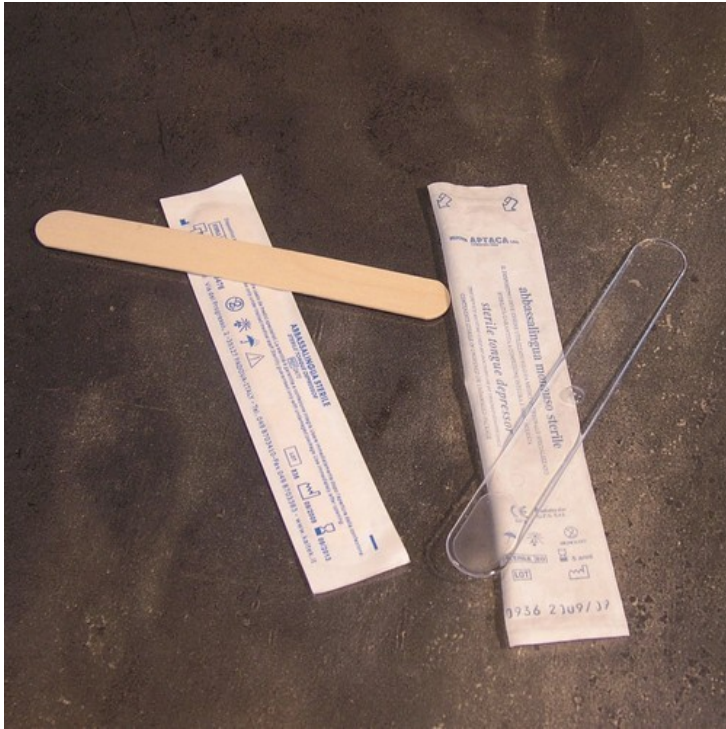

La lengua de la cuchilla en PS

Cf. 1.000 pcs empaque individual Estéril

Product codes:

Reference: 64 903 6281

Product gallery:

Product description:

La lengua de la cuchilla en Poliestireno estéril envueltos individualmente.
Dim. 150x20 mm

Cf. 1.000 pcs

Product features: