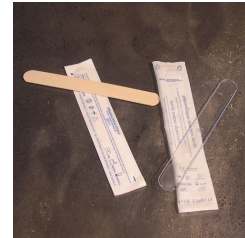

La lengua de la cuchilla en PS

Cf. 1.000 pcs empaque individual Estéril

Product codes:

Reference: 64 903 6281

Product gallery:

Product description:

La lengua de la cuchilla en Poliestireno estéril envueltos individualmente.
Dim. 150x20 mm

Cf. 1.000 pcs

Product features: