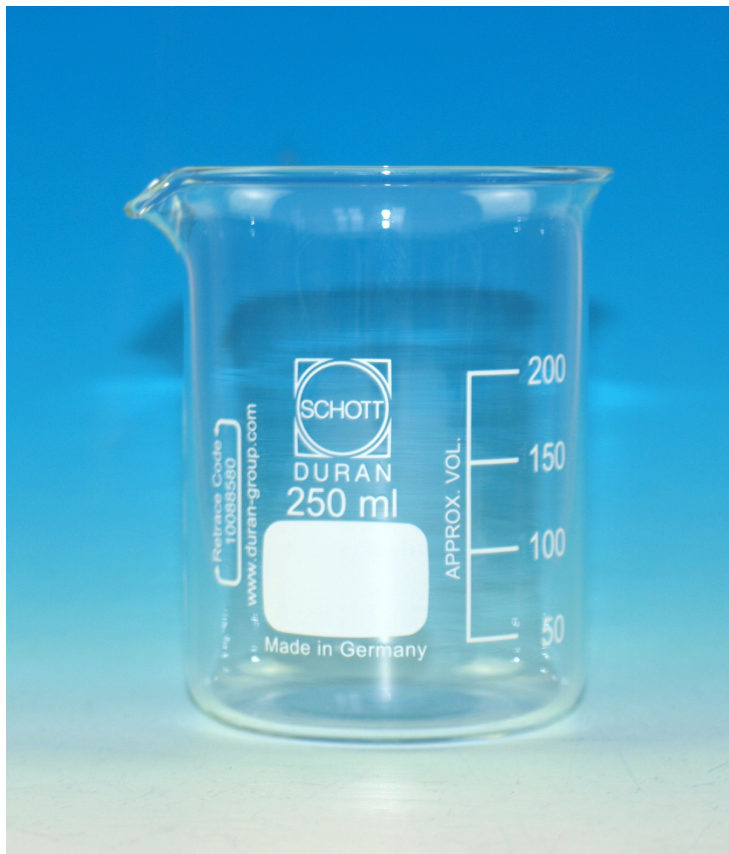

Beaker in vetro DURAN graduato, forma bassa DIN 12331

Beaker in vetro DURAN graduato, forma bassa, DIN 12331

Product codes:

Reference: 42 932 8211

Product gallery:

Product description:

Beaker in vetro DURAN graduato, forma bassa, DIN 12331

Disponibile in varie capacità.

1 pz.

d= Ø diametro, h= altezza

Product features:

FLN - TIPO DE: vaso de precipitados

FLN - VOLUMEN: 25ml

FLN - CAPACIDAD: 25ml

FLN - MATERIAL: Vidrio Duran

FLN - APERTURA: standard

FLN - DIM-ALTURA: 50mm

FLN - DIM BASE: Ø34mm

FLN DE TAMAÑO: usted

FLN - ÁREA DE ESCRITURA: si

FLN - ESTERILIZABLE EN AUTOCLAVE: si

FLN - CUMPLIMIENTO: DIN 12331

FLN - GRADUACIÓN: stampata