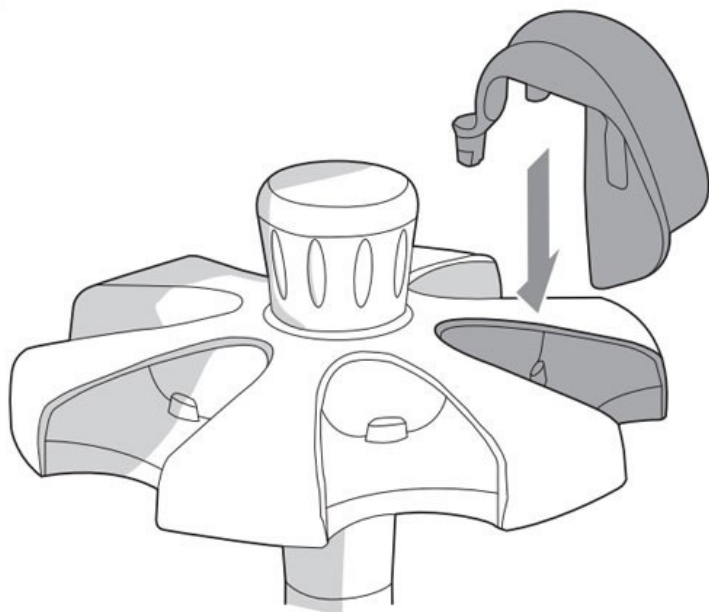

# Adattatore per Tacta su stand a carosello BH-1 LH725630

Adapter for Mechanical Carousel Stand

**Product codes:**

Reference: BH LH727650

**Product gallery:**

**Product description:**

Adattatore per le Sartorius Tacta utilizzabile sullo stand a carosello a 6 posti. Disegnato per utilizzare le pipette Sartorius Tacta sia monocanale che multicanale, con lo stand portapipette a carosello a 6 posti, mantenendo le micropipette in posizione eretta e al sicuro da contaminazioni o altri danni accidentali

**Product features:**

RCK - FEATURES: adattatore per alloggiare le micropipette Tacta su stand a carosello

RCK - TYPE: adattatore

RCK - PLACES: 1

RCK - FORM: standard

RCK - COMPATIBLE WITH: micropipette Sartorius