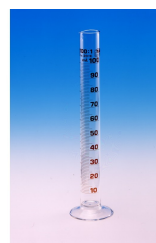

# Cilindro 200ml forma allungata in AR-/soda glass, base circolare

Cf.1pz - Cilindro a forma allungata in vetro AR-/soda glass, graduazione ambrata, base circolare e beccuccio

## Product description:

Cilindro 200ml a forma allungata in AR-/soda glass, con graduazione stampata marrone, base circolare e beccuccio

Resistente agli acidi e agli alcali.

1pz.