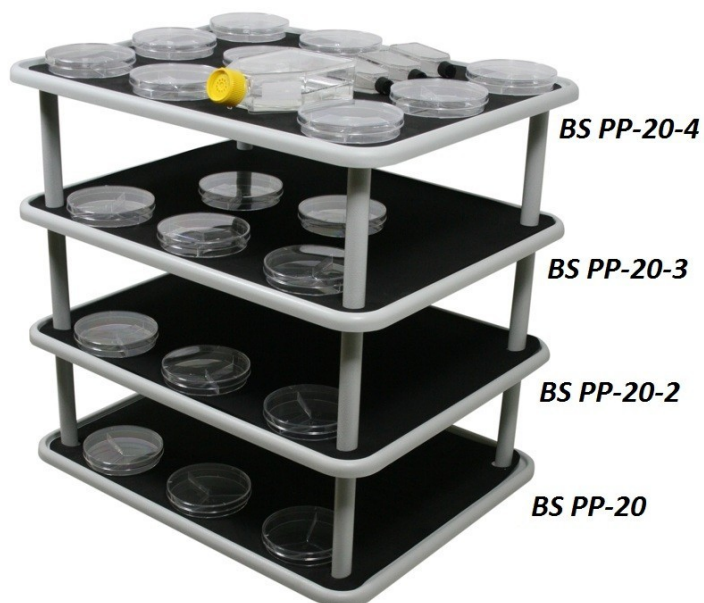

Piattaforma con tappetino anti-scivolo a livelli

Piattaforma con tappetino antiscivolo

Product codes:

Reference: BS-010126-BK

Product gallery:

Product description:

Piattaforma liscia con tappetino antiscivolo in gomma per piastre di Petri (380x480x170,340,510 mm)

E' una delle piattaforme opzionali per l'agitatore orbitale PSU-20i

Product features:

STG - TYPE: accessory mechanical stirrer

STG - TYPE: platform multi-level

STG - FEATURES: piattaforma universale con tappetino anti-scivolo