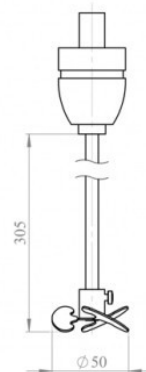

Product gallery:

MP-3

Product description:

Asta ad elica, 3 lame ripiegate ($\varnothing$ 50 mm) per agitatore meccanico BS-1 MM1000

Product features:

STG - TYP: zubehör-mechanischer schüttler

STG - TYP: asta

STG - KOMPATIBILITÄT: MM-1000