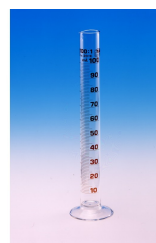

Cilindro 100ml forma allungata in AR-/soda glass, base circolare

Cf.1pz - Cilindro a forma allungata in vetro AR-/soda glass, graduazione ambrata, base circolare e beccuccio

Product codes:

Reference: 42 933 0751

Product gallery:

Product description:

Cilindro 100ml a forma allungata in AR-/soda glass, con graduazione stampata marrone, base circolare e beccuccio

Resistente agli acidi e agli alcali.

1pz.

Product features:

- FLN - TYP: zylinder
- FLN - VOLUMEN: 100ml
- FLN - KAPAZITÄT: 100ml
- FLN - MATERIAL: glas
- FLN - ÖFFNUNG: standard
- FLN - FORM: hohe
- FLN - FORM: con becco
- FLN - FORM: base circolare
- FLN - SELF-STANDING: sie