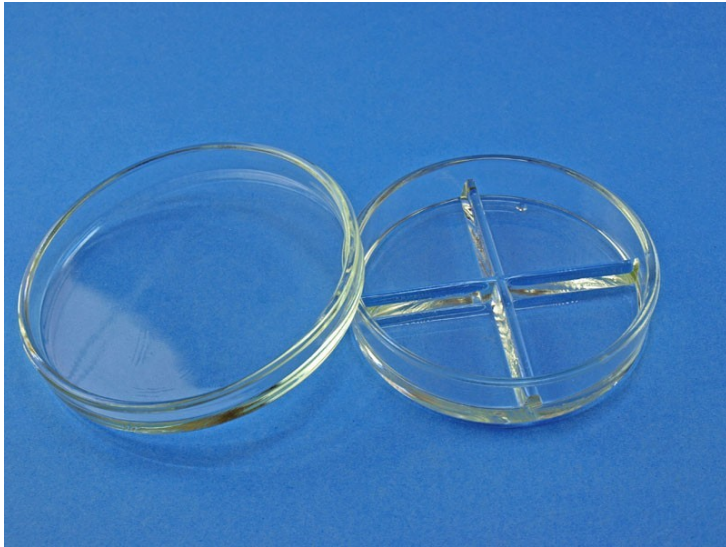

copy of Piastre Petri a settori in DURAN/ vetro borosilicato 3.3, Ø10x2cm

Piastre Petri a settori in DURAN/ vetro borosilicato 3.3, Ø10x2cm

Product codes:

Reference: 42 892 3581

Product gallery:

Product description:

Piastre Petri a settori in DURAN/ vetro borosilicato 3.3, Ø10x2cm. a scelta tra 2-3-4 compartimenti.

Product features:

PTR - FORM: runde

PTR - TYP: Petri

PTR - TYP: Petri 4 bereichen

PTR - DURCHMESSER CA: 100mm

PTR - DIMENSIONEN: 100x20mm

PTR - MATERIAL: glas

PTR - ANWENDUNGEN: lavori routine

PTR - ABDECKUNG: ohne belüftung

PTR - ABDECKUNG: enthalten

PTR - REINHEIT: -

PTR - UNFRUCHTBARKEIT': nein

PTR - CITOTOSSICITA': nein